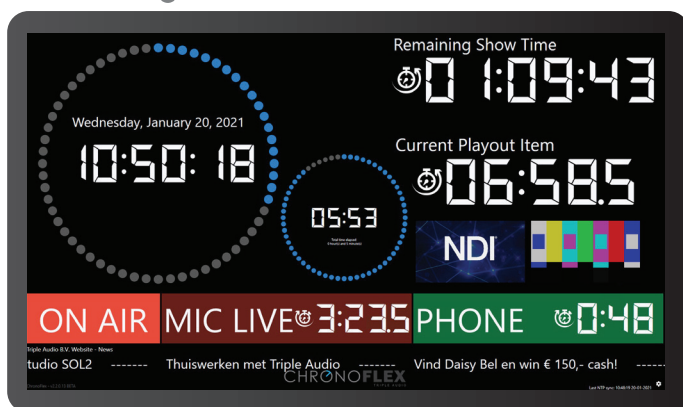

Na het succes in het medische vakgebied, heeft Triple Audio ChronoFlex Broadcast ontwikkeld.

CHRONOFLEX

Klokken

Laat de tijd zien in eigen gekozen tijdzone(s). NTP-gesynchroniseerd, met overzichtelijke dotring.

NDI® Viewer

Bekijk een of meerdere NDI® video stream(s) uit jouw netwerk

Triggers

Triggers voor Start/Stop, On/Off via:

- Toetsenbord
- LWRP (Livewire Routing Protocol)
- REST API
- TCP API
- Webinterface
- IFTTT

Signs

Indicators op acties die jij uitkiest:

- Flash
- Blink
- Oplichten

Specificaties

Tijdindicaties

ChronoFlex Broadcast laat je door middel van Klokken, Timers en Stopwatches de tijd zien die voor jou van belang is. Je kunt alles aan deze tijdsindicatoren aanpassen, denk aan:

- Kleur
- Grootte
- Duur
- Positie

Signs

Dankzij de Signs in ChronoFlex Broadcast heb je tijdens een uitzending een duidelijk overzicht van allerlei gebeurtenissen in de studio.

Elke Sign kun je naar wens vormgeven en is aan te sturen via bijvoorbeeld Livewire of andere Triggers. ChronoFlex Broadcast laat de Sign 'Mic Live' bijvoorbeeld oplichten wanneer de microfoon aan staat.