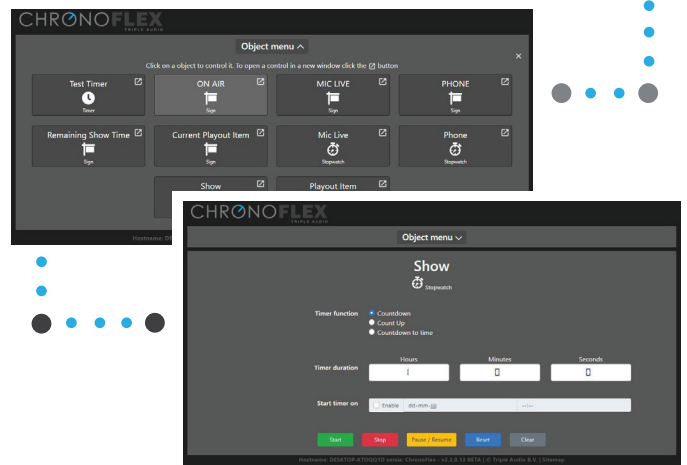

RSS Feeds en NDI® Viewer

De nieuwe RSS functie in ChronoFlex Broadcast laat je gemakkelijk RSS Feeds toevoegen in de ChronoFlex layouts.

Daarnaast biedt ChronoFlex nu de mogelijkheid om één of meerdere NDI® videostream(s) vanuit je netwerk te bekijken.