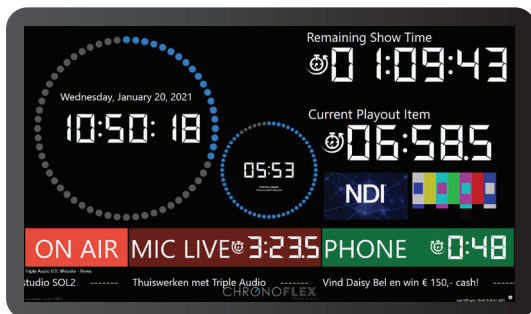

NDI® Viewer

Bekijk een of meerdere NDI® video stream(s) uit jouw netwerk

Triggers

Triggers voor Start/Stop, On/Off via:

- Toetsenbord
- LWRP (Livewire Routing Protocol)
- REST API
- TCP API
- Webinterface
- IFTTT

Signs

Indicators op acties die jij uitkiest:

- Flash
- Blink
- Oplichten

Specificaties

Tijdindicaties

ChronoFlex Broadcast laat je door middel van Klokken, Timers en Stopwatches de tijd zien die voor jou van belang is. Je kunt alles aan deze tijdsindicatoren aanpassen, denk aan:

- Kleur
- Grootte
- Duur
- Positie

Signs

Dankzij de Signs in ChronoFlex Broadcast heb je tijdens een uitzending een duidelijk overzicht van allerlei gebeurtenissen in de studio.

Elke Sign kun je naar wens vormgeven en is aan te sturen via bijvoorbeeld Livewire of andere Triggers. ChronoFlex Broadcast laat de Sign 'Mic Live' bijvoorbeeld oplichten wanneer de microfoon aan staat.